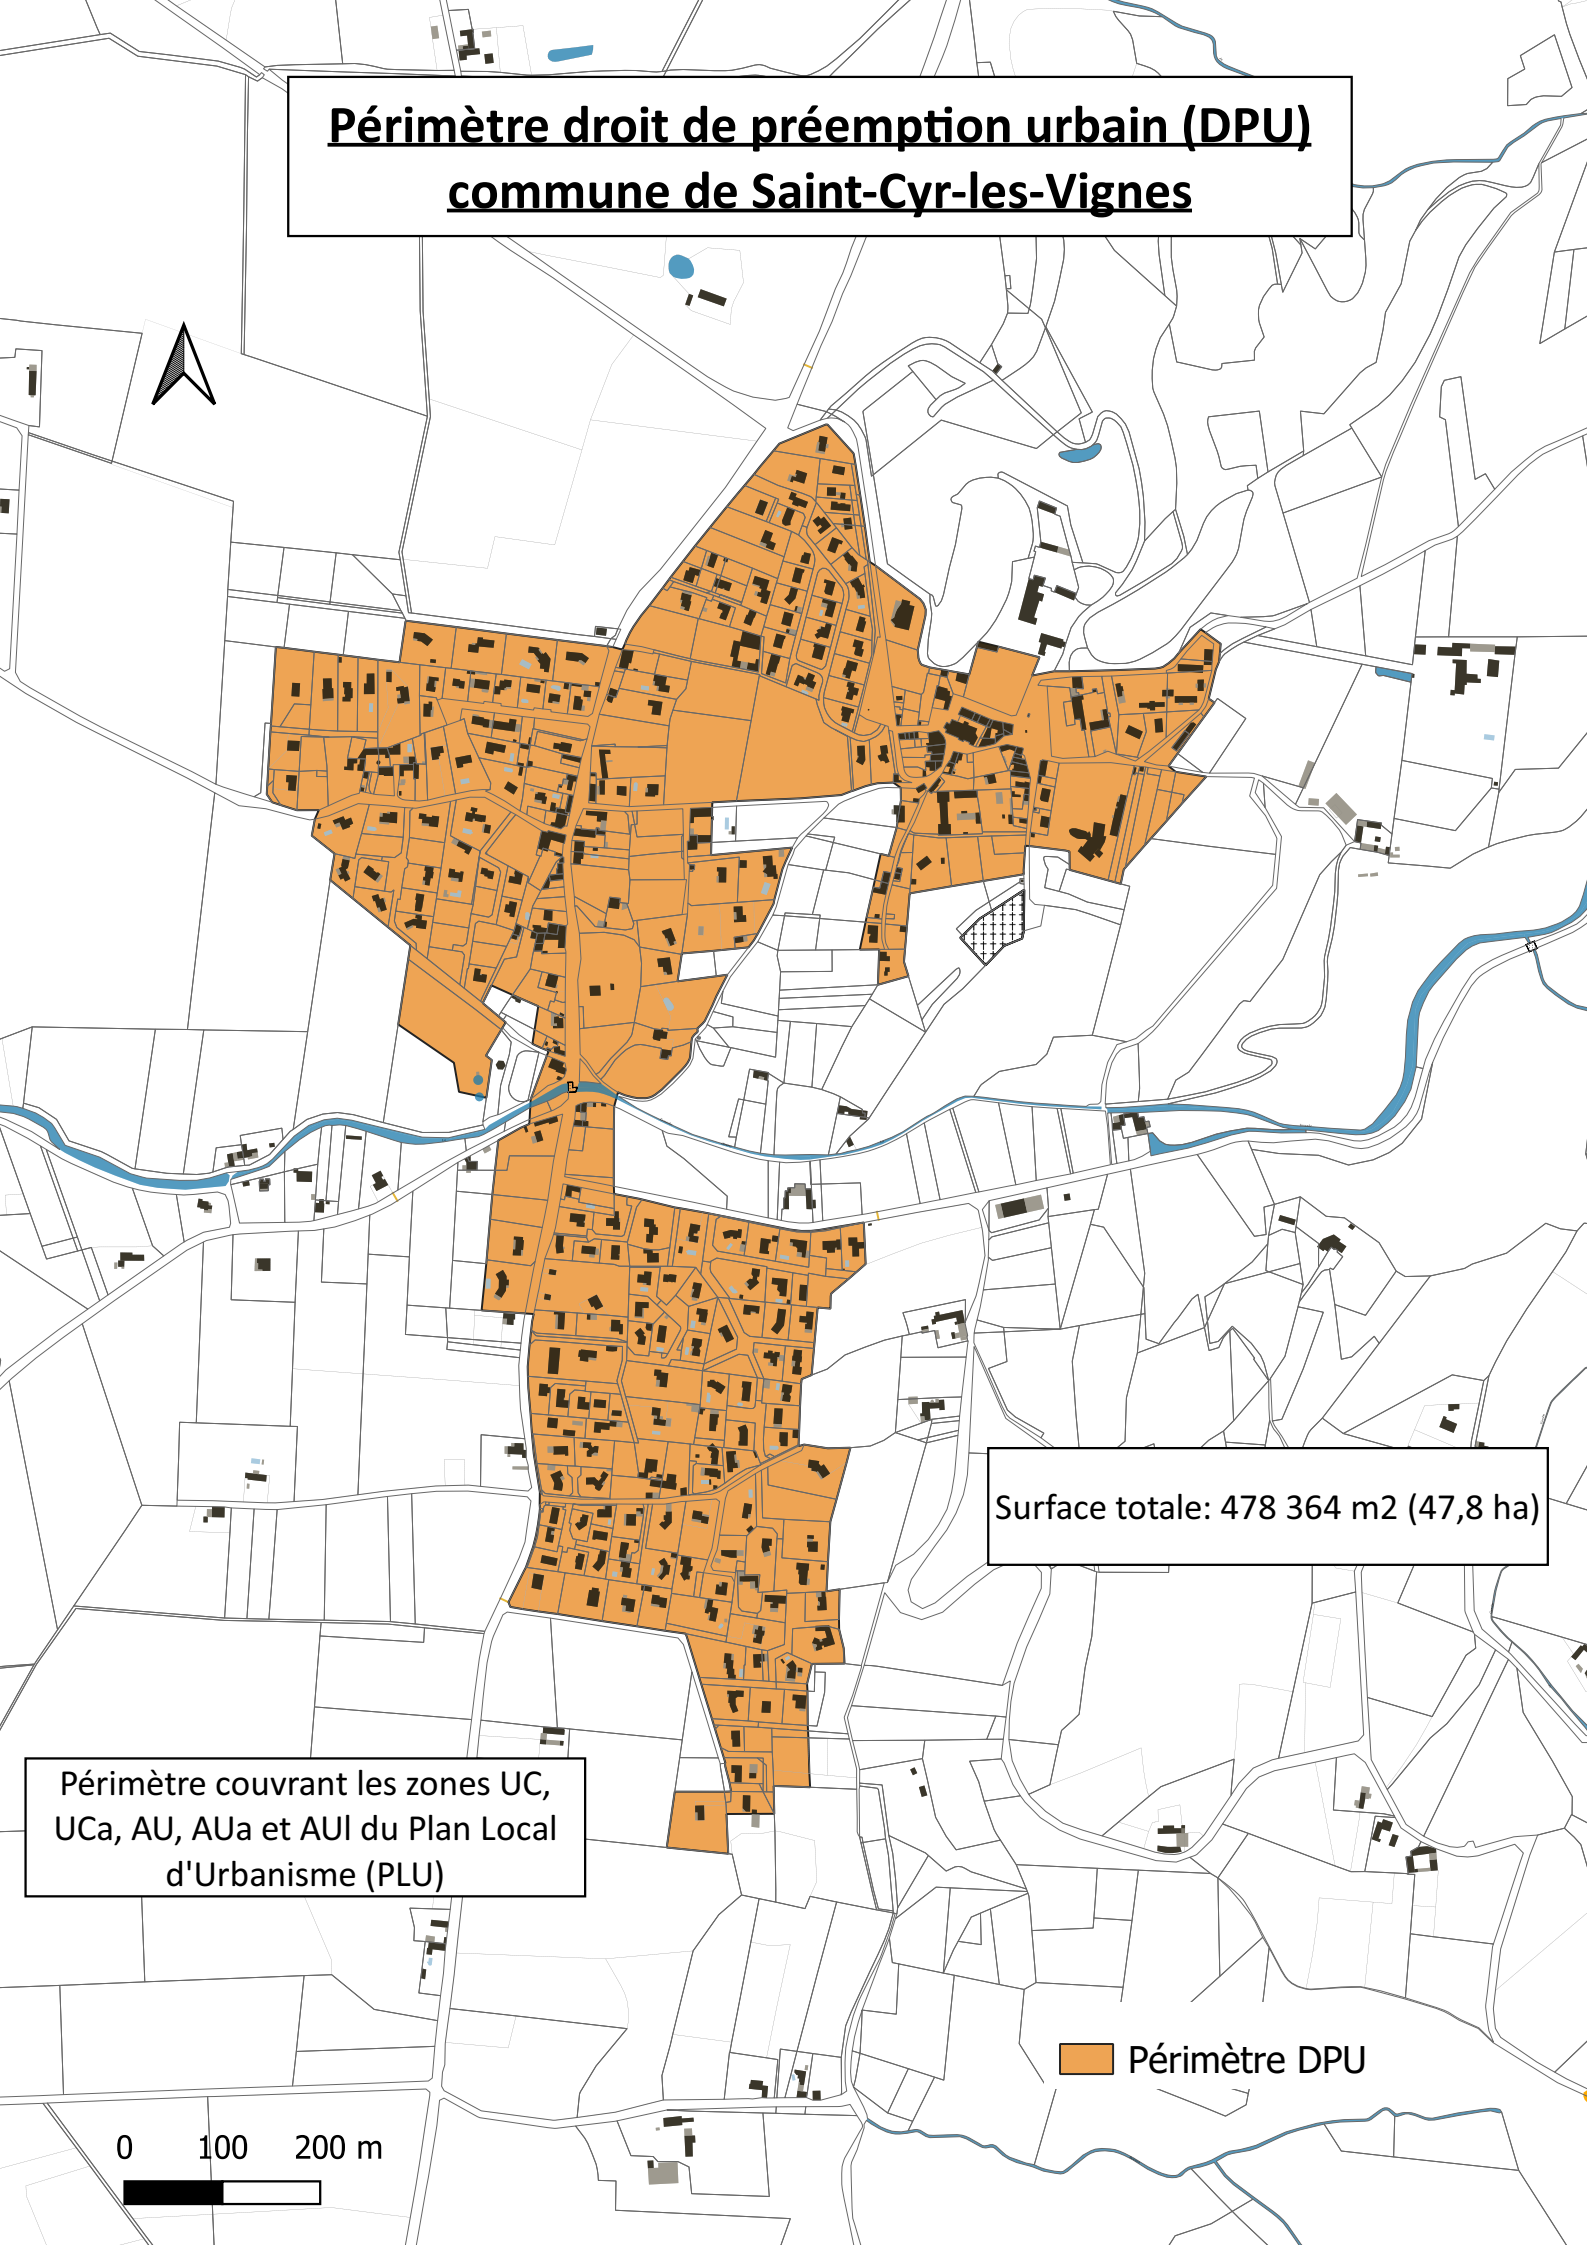

**Périmètre droit de préemption urbain (DPU)**  
**commune de Saint-Cyr-les-Vignes**

Surface totale: 478 364 m<sup>2</sup> (47,8 ha)

Périmètre couvrant les zones UC,  
UCa, AU, AUa et AUI du Plan Local  
d'Urbanisme (PLU)

 Périmètre DPU

0 100 200 m